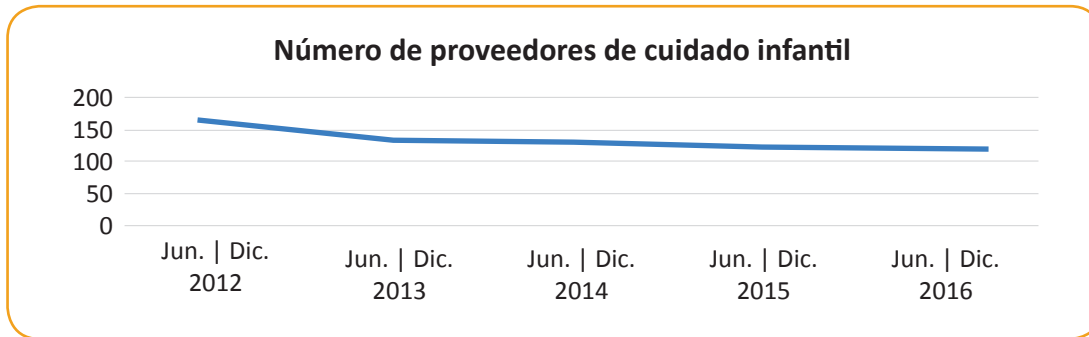

Suministro de cuidado infantil en el condado de Chelan

En el condado de Chelan, el número de proveedores de cuidado infantil ha bajado de 162 con capacidad para 2,111 niños en 2012 a 118 proveedores con capacidad para 1,821 niños en diciembre de 2016. *

Notas:

* Cuidado infantil con licencia y programas exentos de edad escolar solo en el condado de Chelan

1. U.S. Census Bureau, 2015

2. Office of Superintendent of Public Instruction, WA State Report Card, WaKIDS data, 2016-17 school year, Cascade, Cashmere, Entiat, Lake Chelan and Wenatchee school districts.

3. WA State Office of Financial Management, 2016