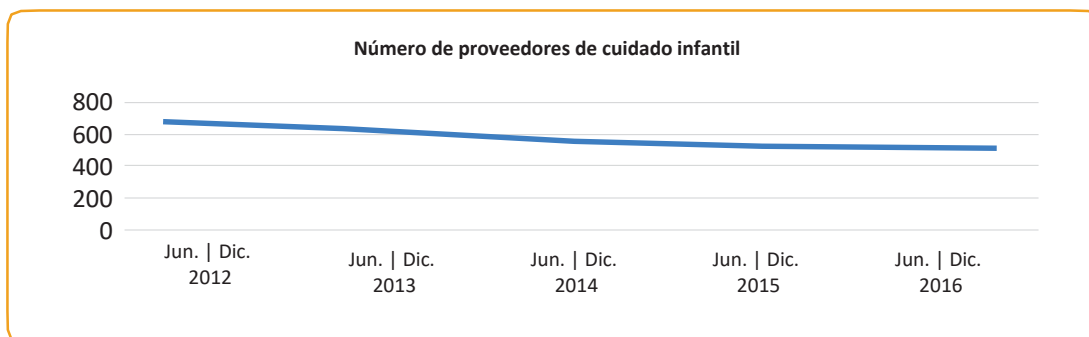

Aproximadamente el 16.7% de los niños menores de 18 vive en la pobreza ¹

Aproximadamente el 58% de los niños menores de 6 años vive en hogares en donde todos los adultos trabajan ¹

¿Están los niños pequeños en el condado de Pierce listos para el kínder cuando entran?

Solo el 45% de los niños en el condado de Pierce demuestra características para entrar al kínder en 6 de 6 dominios ²

Solo el 35% de los niños de bajos ingresos en el condado de Pierce demuestra características para entrar al kínder en 6 de 6 dominios ²

Más de 845,000 personas llaman al condado de Pierce su hogar. Más de 59,000 son niños menores de 5 años de edad ³.

Suministro de cuidado infantil en el condado de Pierce

En el condado de Pierce, el número de proveedores de cuidado infantil ha bajado de 673 con capacidad para 19,972 niños en 2012 a 535 proveedores con capacidad para 18,493 niños en diciembre de 2016. *